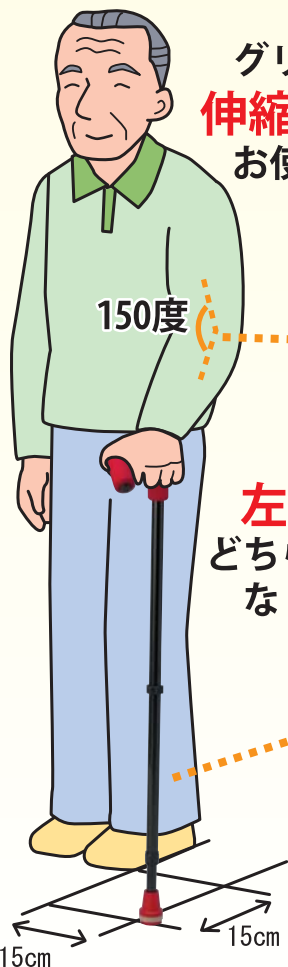

壁立て掛けで倒れない

3次元グリップと先ゴムの3点保持
により倒れにくい構造

身長120cm～180cm

これ1本でほとんどの方に対応可能

揺れに強い

杖先重心なので、縦にも横にも
360度方向に安定

長さ調整 でも孔がない？！

秘密は内筒に孔開け加工。すっきり
外観で高い強度

カラフルウォーク（先ゴム）

兵庫県立総合リハビリテーション
センターと共同開発品標準装備
蓄光リング付きで夜間視認性アップ

特許取得済

診察台でも
落ちない

最大ポイント
3Dグリップ

長さ調整のW安心

安心C型
クリップ

安心ナット

製造元

ノイエス株式会社

ハイ・スペック&スタイリッシュ

シンプルな高性能杖
ハイスペック&スタイリッシュ

ひょっこり杖 伸縮型

いざという時にこそ、しっかりと支えたい！ 軽量強靱

足の先端から15cmくらい
前方・外側につきます。

グリップ位置は
伸縮部で調節し
お使いください

肘角150度くらいが
力を出しやすい

左右共用
どちらの手にも
なじみます

開発秘話
落とした杖を拾えない
経験から「曲げた握り
手を足で踏むと起きあ
がるのでは」と開発。
意外にもグリップ感
抜群の製品が完成！

長さ調節伸縮部

歩行安定能力別の杖選定目安

高い人		低い人
1本杖	ロフストランド	松葉杖

日本リハビリテーション工学カンファレンス最優秀賞受賞

- ・軽いし、壁に立てかけても倒れないのがうれしい。(横浜市 ユーザー)
- ・柔らかいグリップ。交換も簡単にできますね。(大阪市 福祉用具専門相談員)
- ・知人ぞ知る優れモノ！(神戸市 作業療法士)
- ・日本人の身長をこれ一本でほとんどカバー！(長崎市 理学療法士)